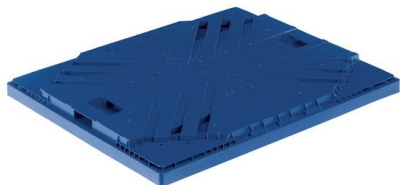

## 1205X1005 MM VW AUTOMOTIVE PALLET LID, BLUE

---

**SKU:** PAD1210BLUE  
**Categories:** [Packaging accessories](#)

### MORE INFORMATION

<b>Weight</b>	7,5 kg
<b>External dimensions (length x width) / mm</b>	
<b>Height / mm</b>	100
<b>Product use</b>	<a href="#">Pallet lid</a>
<b>Packaging unit / piece</b>	50
<b>Color</b>	Blue
<b>Raw material</b>	<a href="#">PP-C</a>