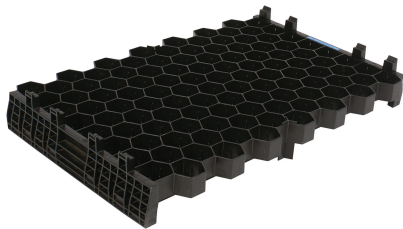

## PLANTING TRAY 600X400X90 MM, 112 HONEYCOMB

---

**SKU:** CON01LD0557  
**Categories:** [Plastic trays](#)

### MORE INFORMATION

<b>Weight</b>	1,42 kg
<b>External dimensions (length x width) / mm</b>	600×400
<b>Height / mm</b>	90
<b>Product use</b>	<a href="#">Planter tray</a>
<b>Bottom design</b>	<a href="#">Perforated</a>
<b>Packaging unit / piece</b>	150
<b>Color</b>	Black
<b>Raw material</b>	<a href="#">HDPE</a>