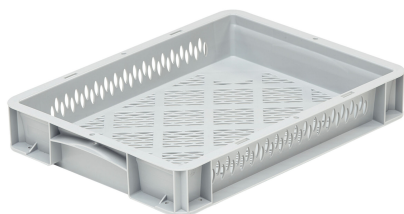

BASICLINE TÁROLÓLÁDA, 400X300X70 MM, PERFORÁLT ALJ ÉS OLDALAK

Cikkszám: CON01LD0174
Kategóriák: [Műanyag láda](#)

TOVÁBBI INFORMÁCIÓK

Tömeg	0,47 kg
Külső méret (hossz x szél) / mm	400x300
Magasság / mm	70
Belső méret (hossz x szél x mag) / mm	367x268x58
Statikus teherbírás / kg	10
Felhasználás	Élelmiszeripari láda , Tárolóláda
Felületkialakítás	Perforált oldal
Aljkialakítás	Perforált
Úrtartalom / l	5.4
Csomagolási egység / db	136
Szín	Szürke
Alapanyaga	PP-C
Kiegészítő	CON01LD0150,CON01LD0145,CON01LD0141,CON01LD0152