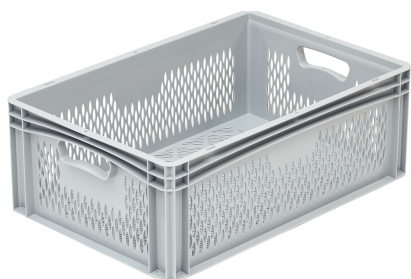

BASICLINE TÁROLÓLÁDA, 600X400X220 MM, PERFORÁLT ALJ ÉS OLDALAK

Cikkszám: CON01LD0189
Kategóriák: [Műanyag láda](#)

TOVÁBBI INFORMÁCIÓK

Tömeg	1,57 kg
Külső méret (hossz x szél) / mm	600×400
Magasság / mm	220
Belső méret (hossz x szél x mag) / mm	555x355x205
Statikus teherbírás / kg	20
Felhasználás	Élelmiszeripari láda , Tárolóláda
Felületkialakítás	Perforált oldal
Aljkialakítás	Perforált
Úrtartalom / l	41.7
Csomagolási egység / db	40
Szín	Szürke
Alapanyaga	PP-C
Kiegészítő	CON01EE0005,CON01EE0010